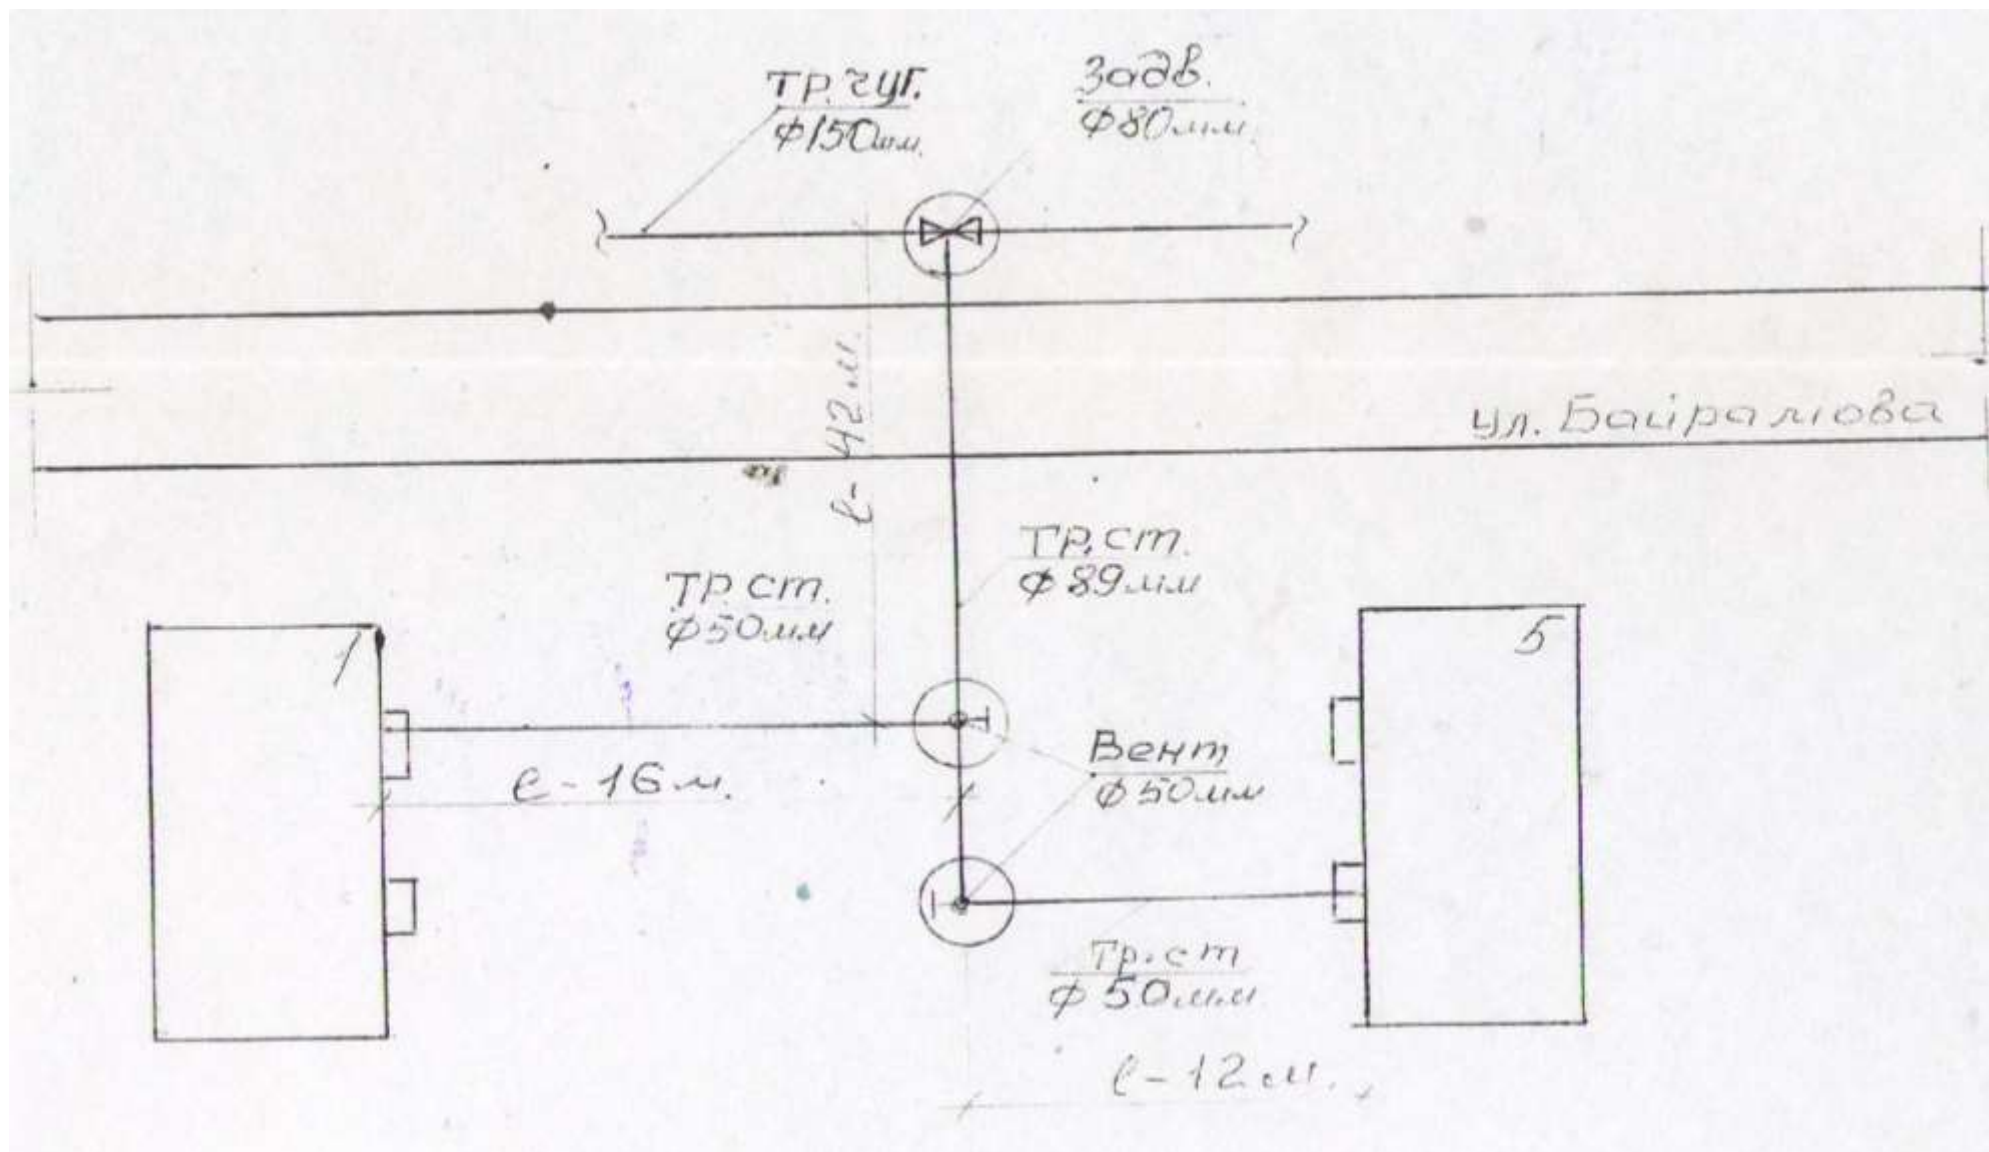

Схема водоснабжения и водоотведения МО ГО «г. Каспийск»

Приложение 112 Схема водопровода домов № 25-27 улица Советская

Исполнительная схема водопровода район жилых домов Ленина, 60 –Аметхана Султана, 4

Исполнительная схема наружного водопровода к жилым домам 1-5 по ул. Байрамова