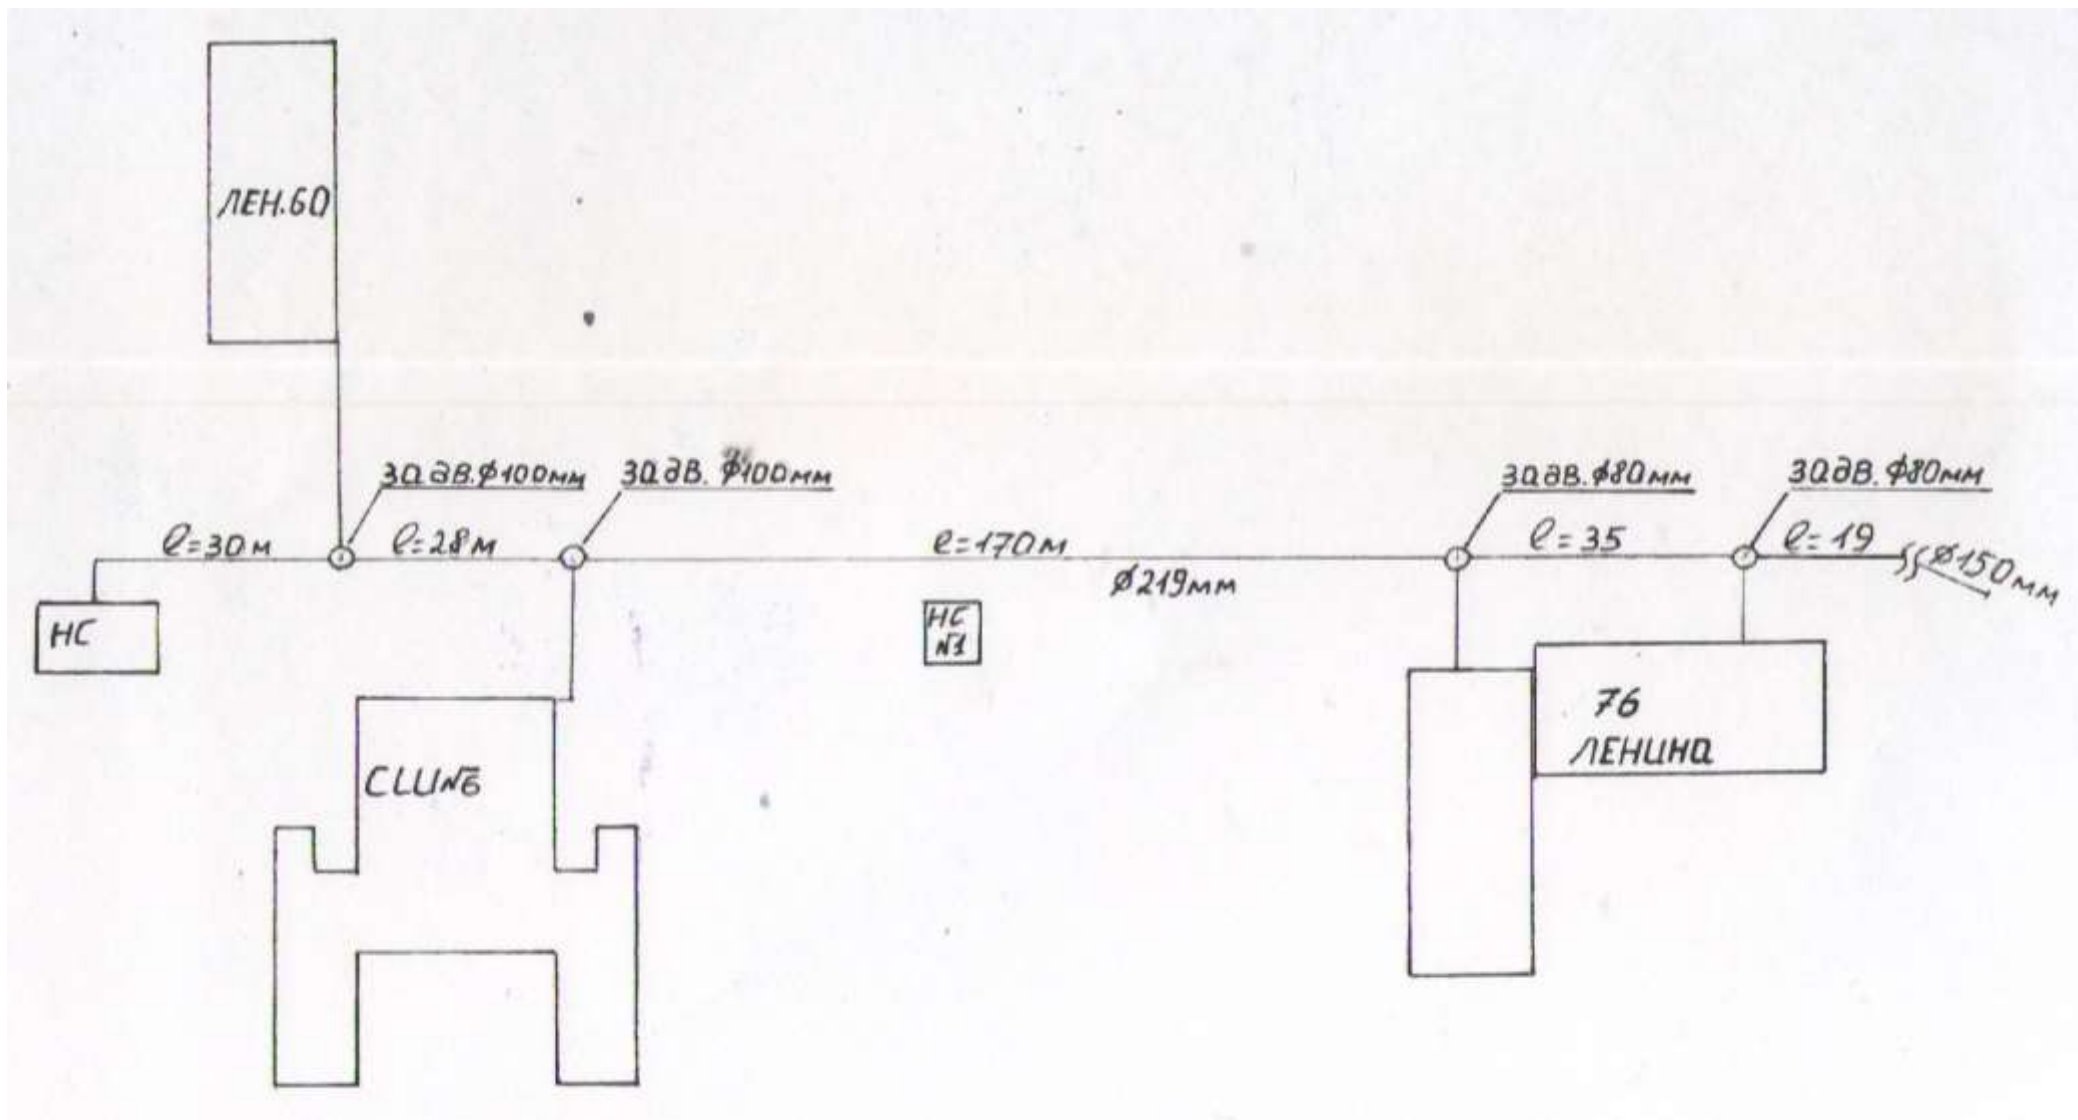

Схема водоснабжения ул. Назарова 1

Схема водоснабжения ул. Советская 3 – улица Ленина 6

Схема водоснабжения в здания ГорОНО и ГорПрокуратуры

Схема водоснабжения в зданиях Ленина 36 до Ленина 34

Схема водопровода к жд. 12-а по улица Алферова

Схема водоснабжения и водоотведения МО ГО «г. Каспийск»

Приложение 112 Схема водопровода домов № 25-27 улица Советская

Исполнительная схема водопровода район жилых домов Ленина, 60 –Аметхана Султана, 4

Исполнительная схема наружного водопровода к жилым домам 1-5 по ул. Байрамова