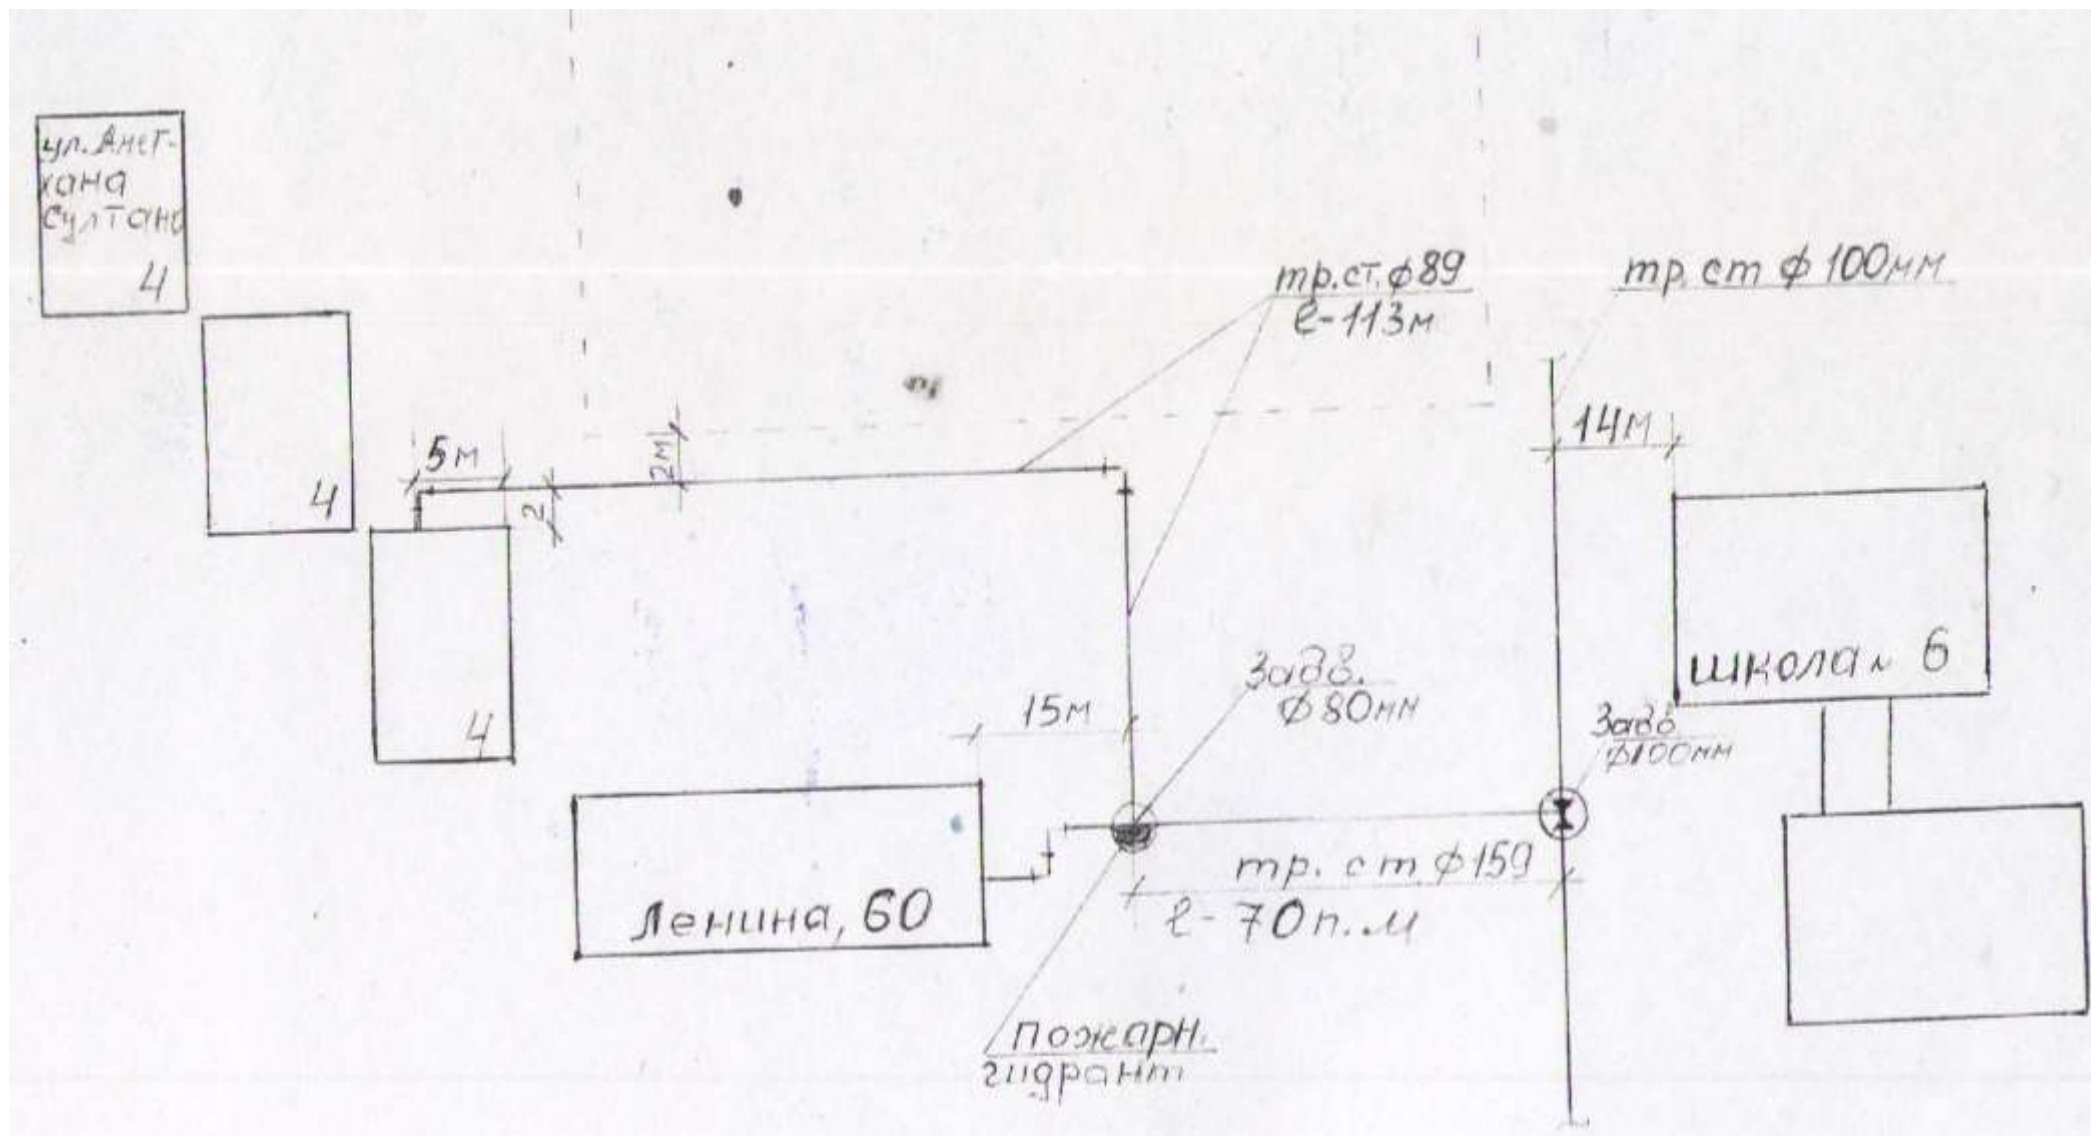

Схема водоснабжения и водоотведения МО ГО «г. Каспийск»

Приложение 112 Схема водопровода домов № 25-27 улица Советская

Исполнительная схема водопровода район жилых домов Ленина, 60 –Аметхана Султана, 4

Исполнительная схема наружного водопровода к жилым домам 1-5 по ул. Байрамова