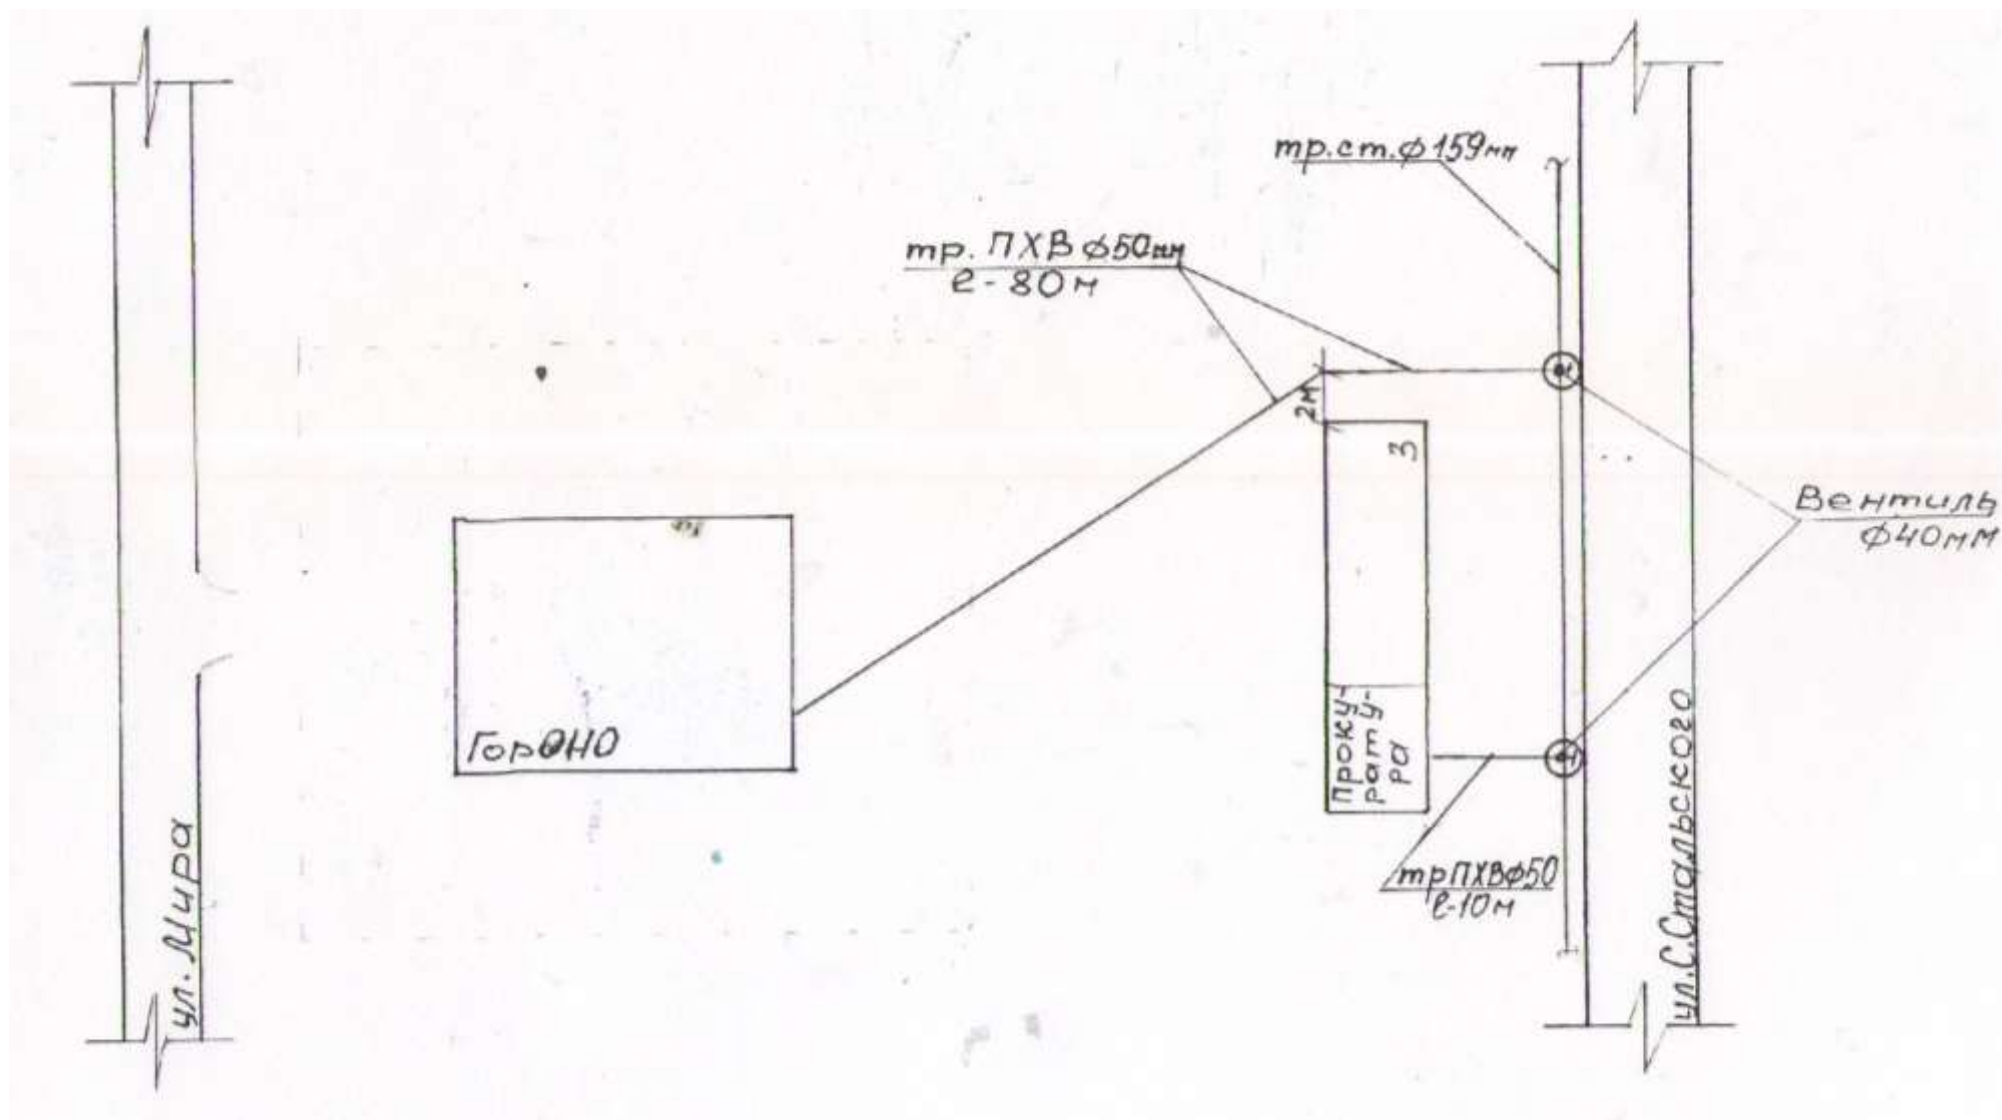

Схема водоснабжения в здания ГорОНО и ГорПрокуратуры