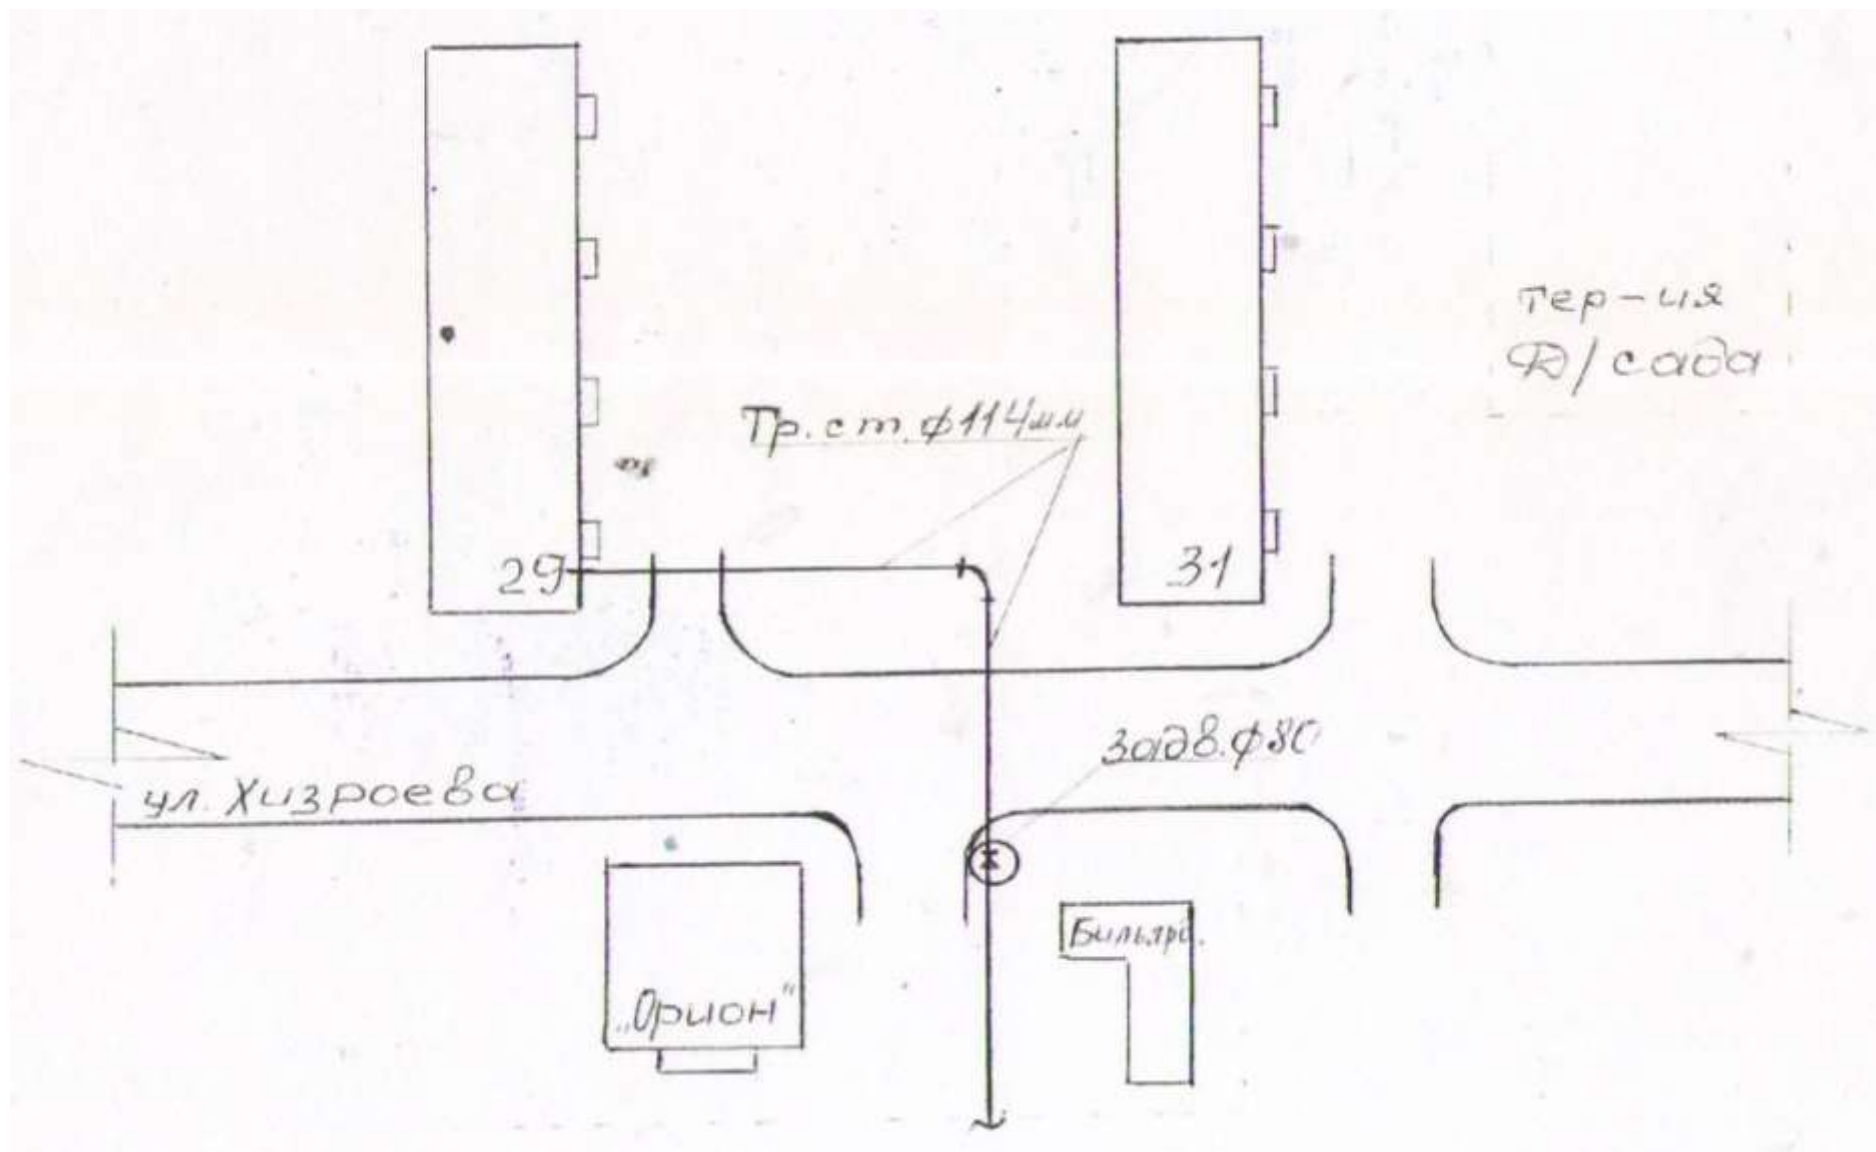

Схема водоснабжения ул. Назарова 1

Схема водоснабжения ул. Советская 3 – улица Ленина 6

Схема водоснабжения в здания ГорОНО и ГорПрокуратуры

Схема водоснабжения в зданиях Ленина 36 до Ленина 34

Схема водопровода к жд. 12-а по улица Алферова

Схема водоснабжения и водоотведения МО ГО «г. Каспийск»

Приложение 112 Схема водопровода домов № 25-27 улица Советская

Исполнительная схема водопровода район жилых домов Ленина, 60 –Аметхана Султана, 4

Исполнительная схема наружного водопровода к жилым домам 1-5 по ул. Байрамова