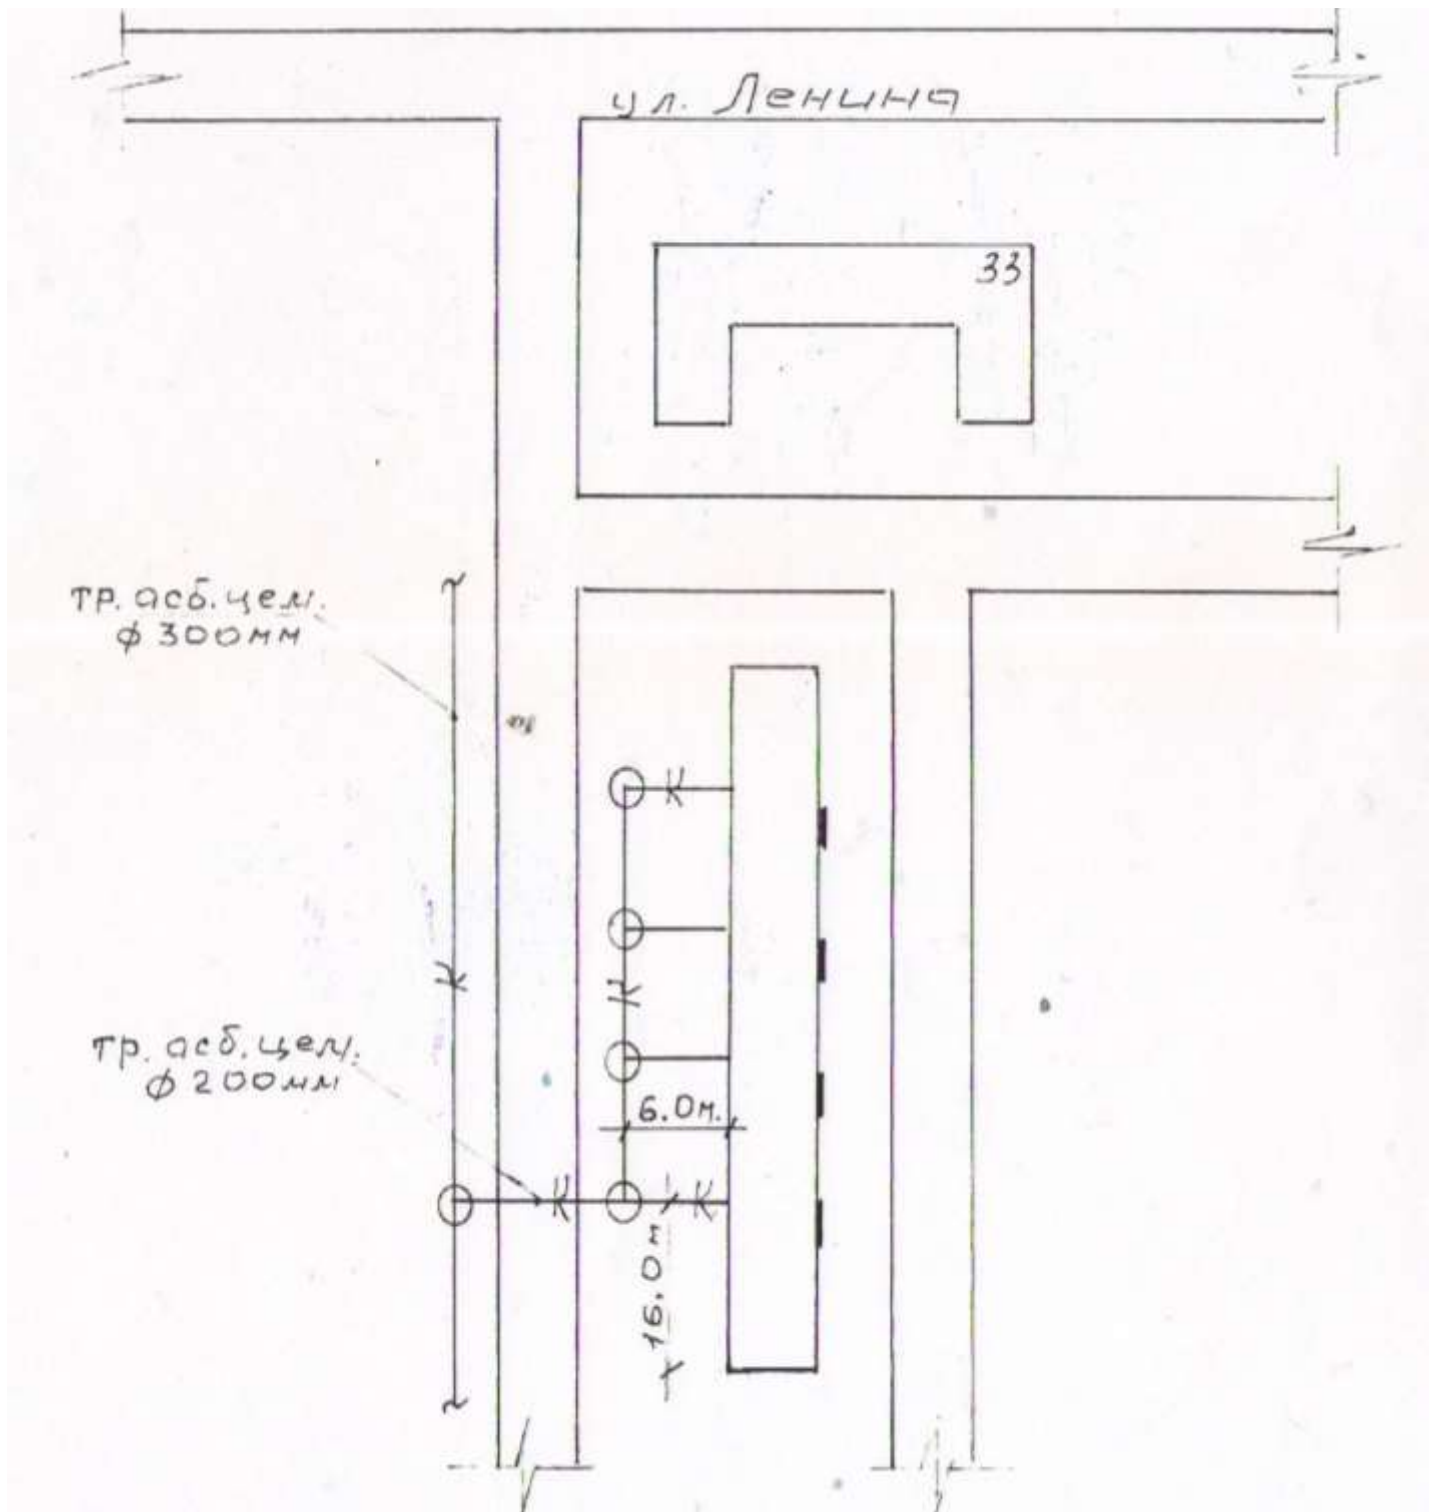

Исполнительная схема канализации