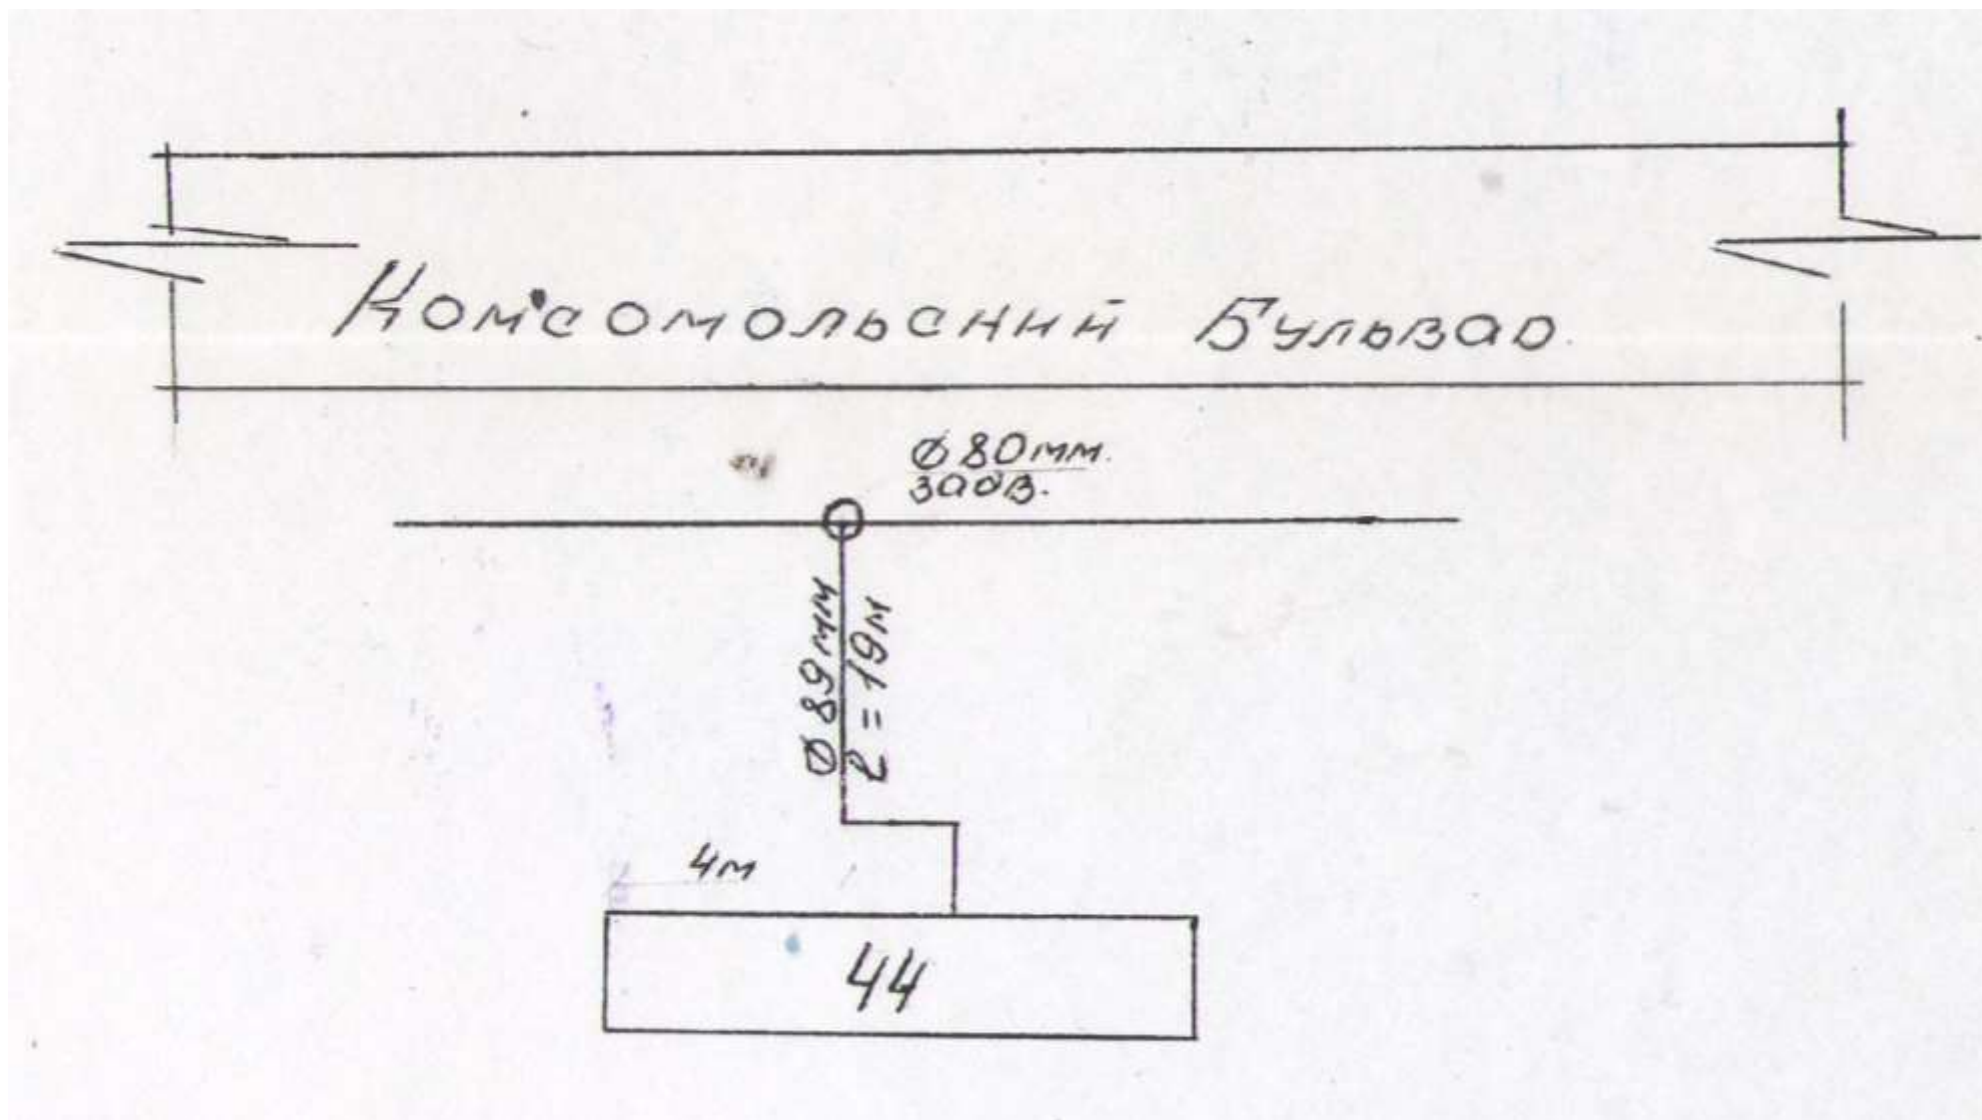

Схема водоснабжения Ленина 26,28,30,32, Советская 29

Схема водоснабжения улица Советская 12

Схема водоснабжения Оржоникидзе 23,25,27,29,31, Оржоникидзе 24, Халилова 12

Схема водоснабжения улицы Ленина, Комсомольский бульвар узел колодца

Схема водоснабжения улица Ленина 26,30,32

Схема водоснабжения Оржоникидзе 10,12, Хизроева 2

Схема водоснабжения пер. Заводской 1

Схема водоснабжения ул. им. С. Стальского

Схема водоснабжения в МКРстадиона «Хазар» для ГУ «МЖП»

Схема водоснабжения Оржоникидзе 13,15, Советская 27

Схема водоснабжения Ильященко 1,3,5,7

Схема водоснабжения улица Советская 21,19,14 21

Схема водоснабжения Алферова 7а

Схема водоснабжения Аэропортское шоссе

Схема водоснабжения улица Комсомольская

Схема водоснабжения в районе с/о Заря

Схема водоснабжения к зданию родильного дома от колодца на пересечении ул. Ильященко и ул. Амет-хана Султана