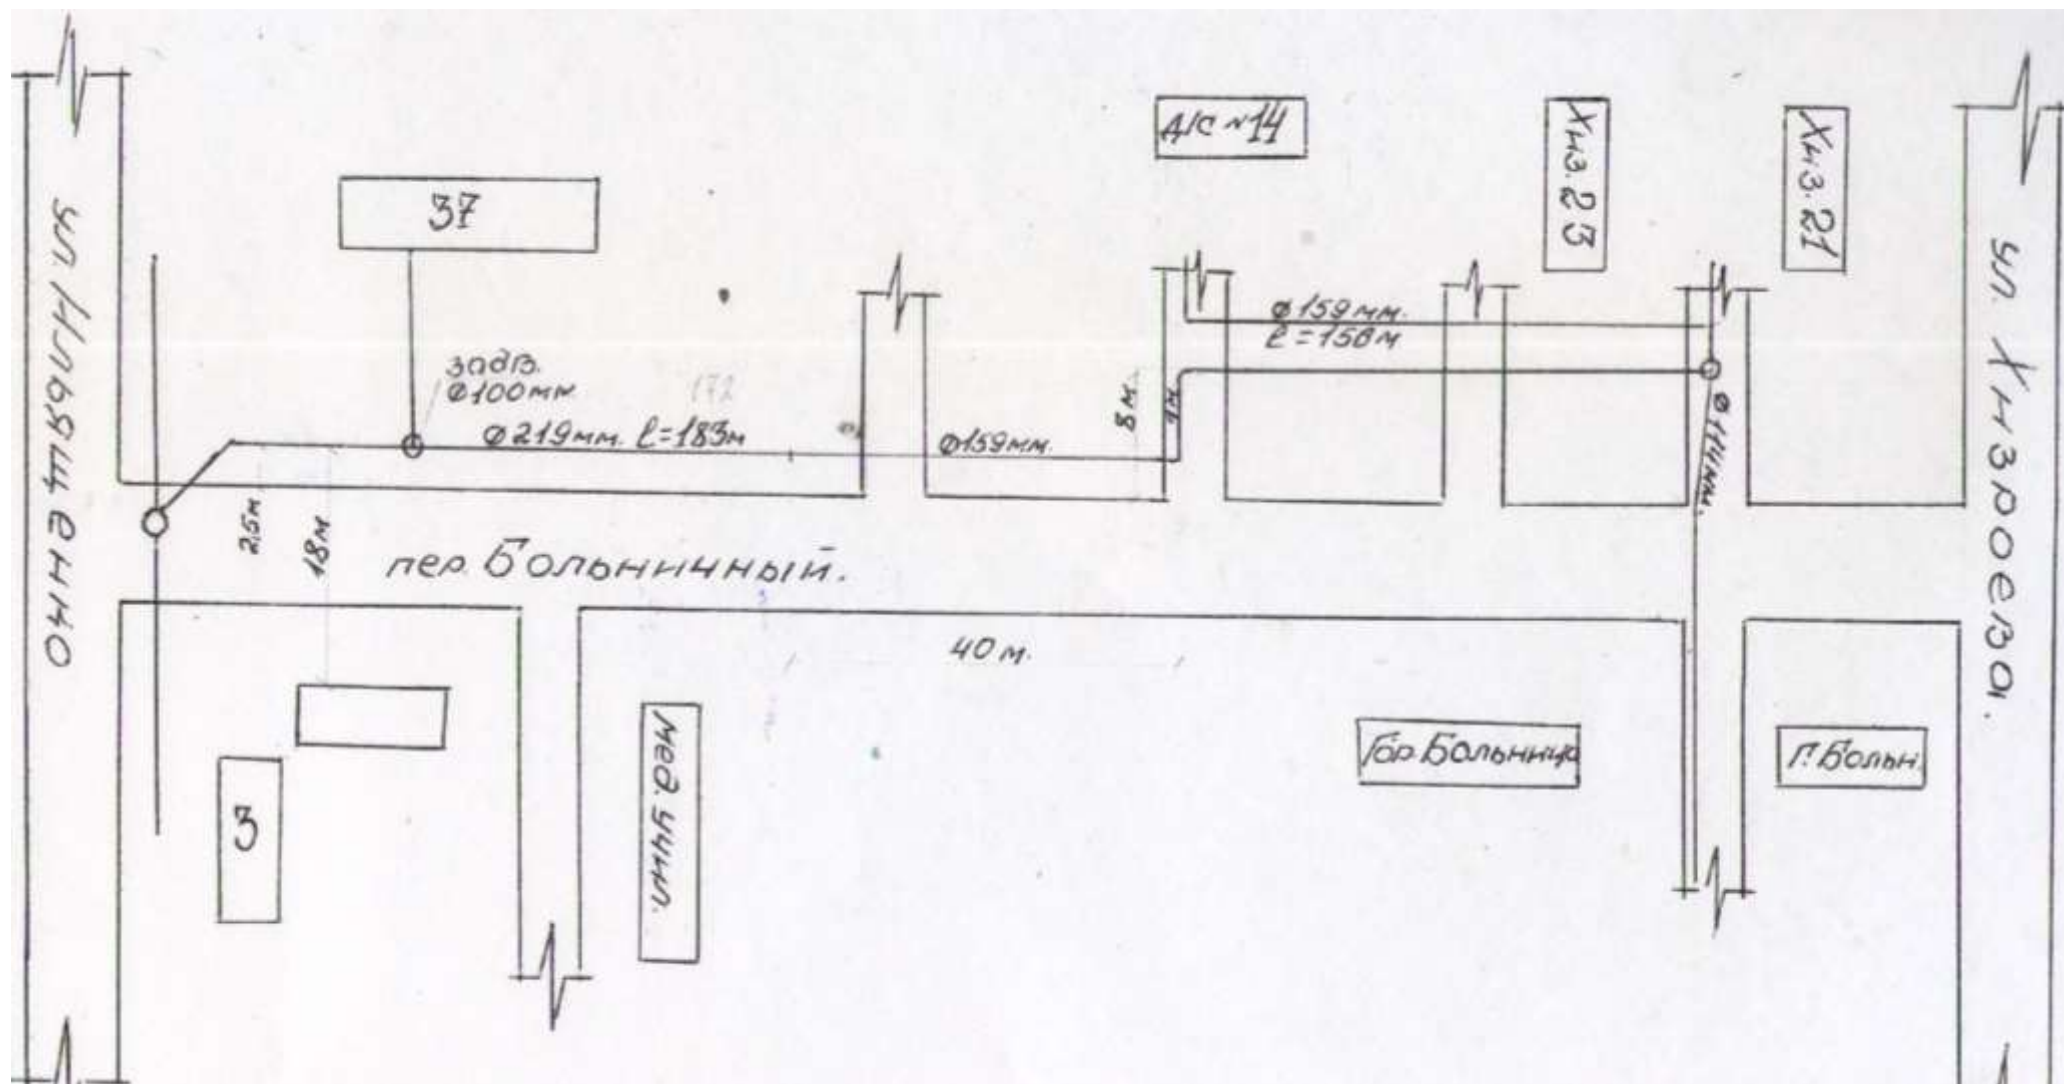

Схема водоснабжения улица Ленина 26,30,32

Схема водоснабжения Оржоникидзе 10,12, Хизроева 2

Схема водоснабжения пер. Заводской 1

Схема водоснабжения ул. им. С. Стальского

Схема водоснабжения в МКРстадиона «Хазар» для ГУ «МЖП»

Схема водоснабжения Оржоникидзе 13,15, Советская 27

Схема водоснабжения Ильященко 1,3,5,7

Схема водоснабжения улица Советская 21,19,14 21

Схема водоснабжения Алферова 7а

Схема водоснабжения Аэропортское шоссе

Схема водоснабжения улица Комсомольская

Схема водоснабжения в районе с/о Заря

Схема водоснабжения к зданию родильного дома от колодца на пересечении ул. Ильященко и ул. Амет-хана Султана