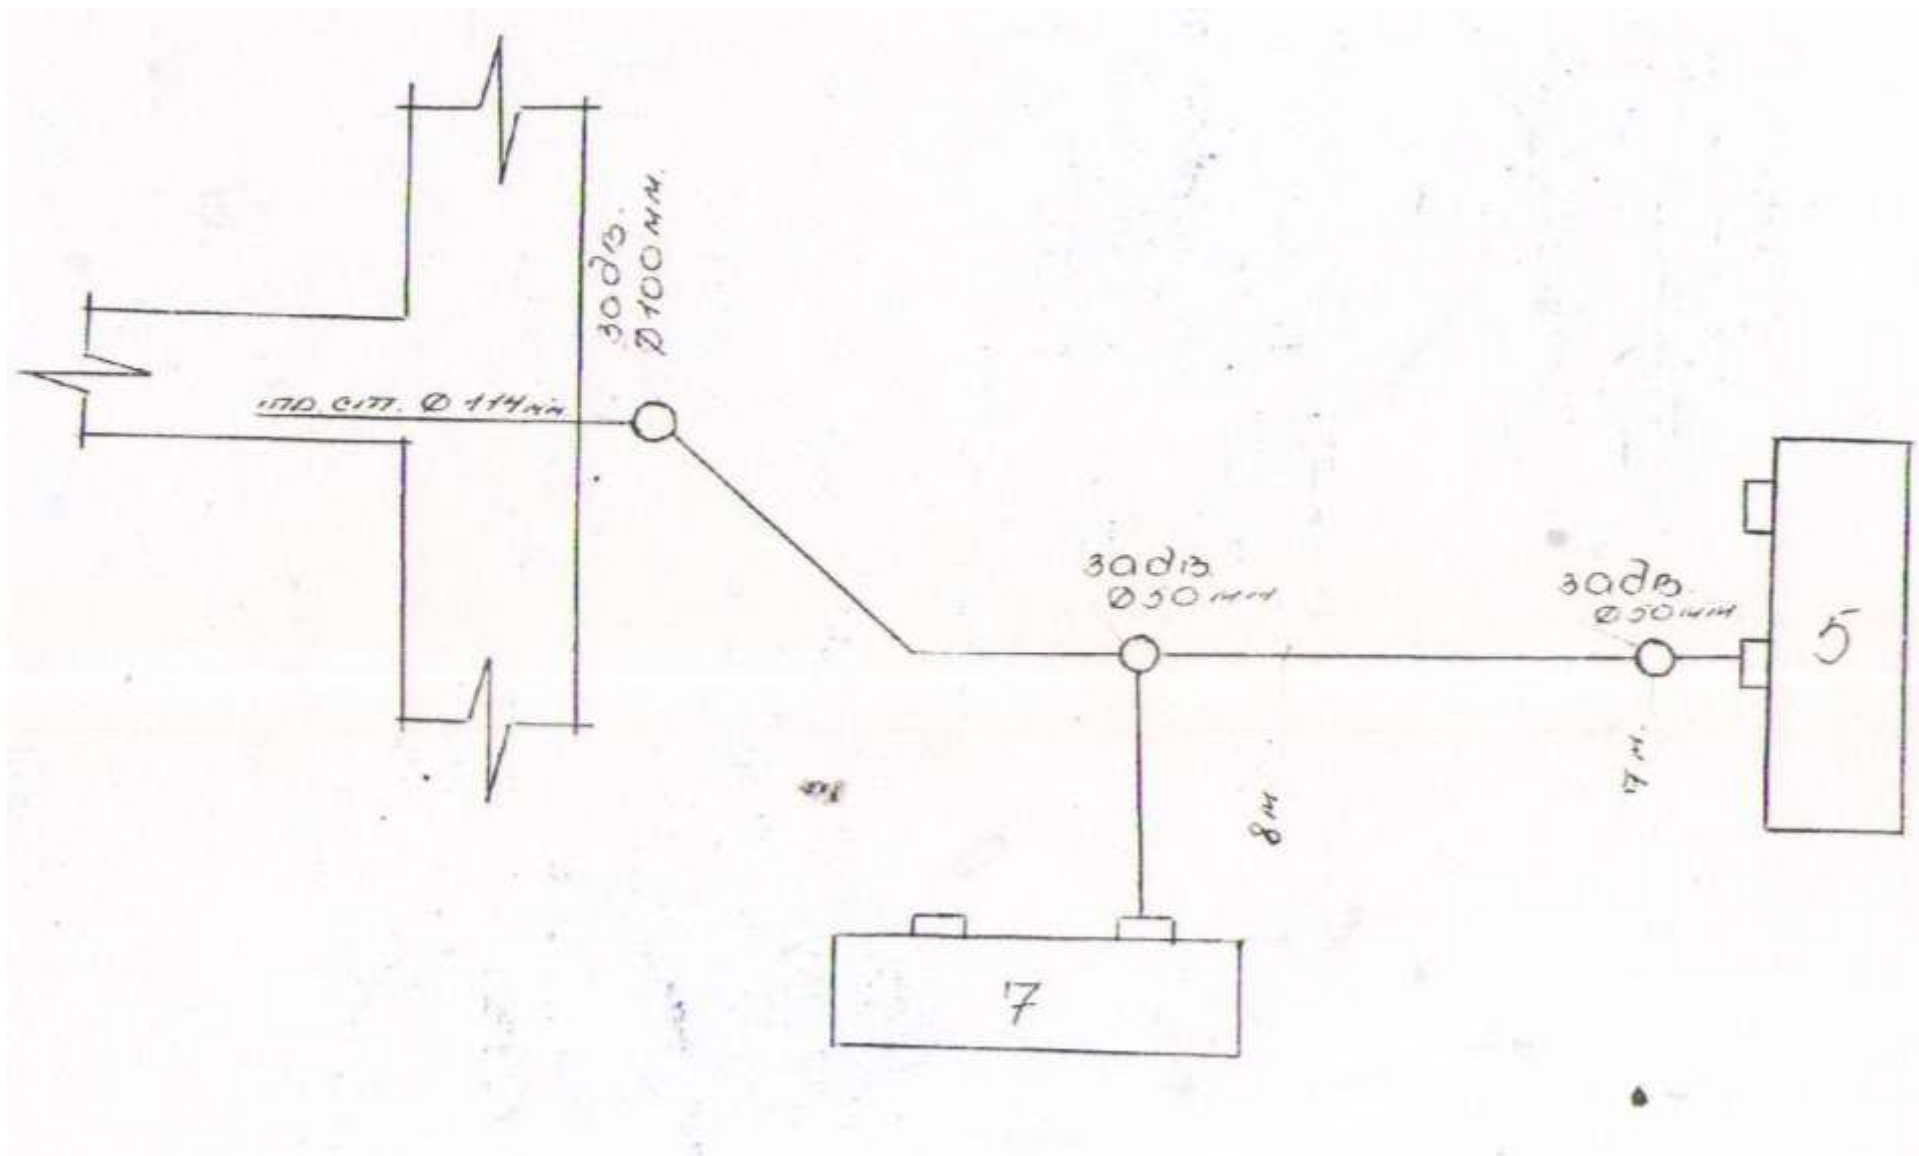

Схема водоснабжения улица Ленина 26,30,32

Схема водоснабжения Оржоникидзе 10,12, Хизроева 2

Схема водоснабжения пер. Заводской 1

Схема водоснабжения ул. им. С. Стальского

Схема водоснабжения в МКРстадиона «Хазар» для ГУ «МЖП»

Схема водоснабжения улица Комсомольская

Схема водоснабжения в районе с/о Заря

Схема водоснабжения к зданию родильного дома от колодца на пересечении ул. Ильященко и ул. Амет-хана Султана