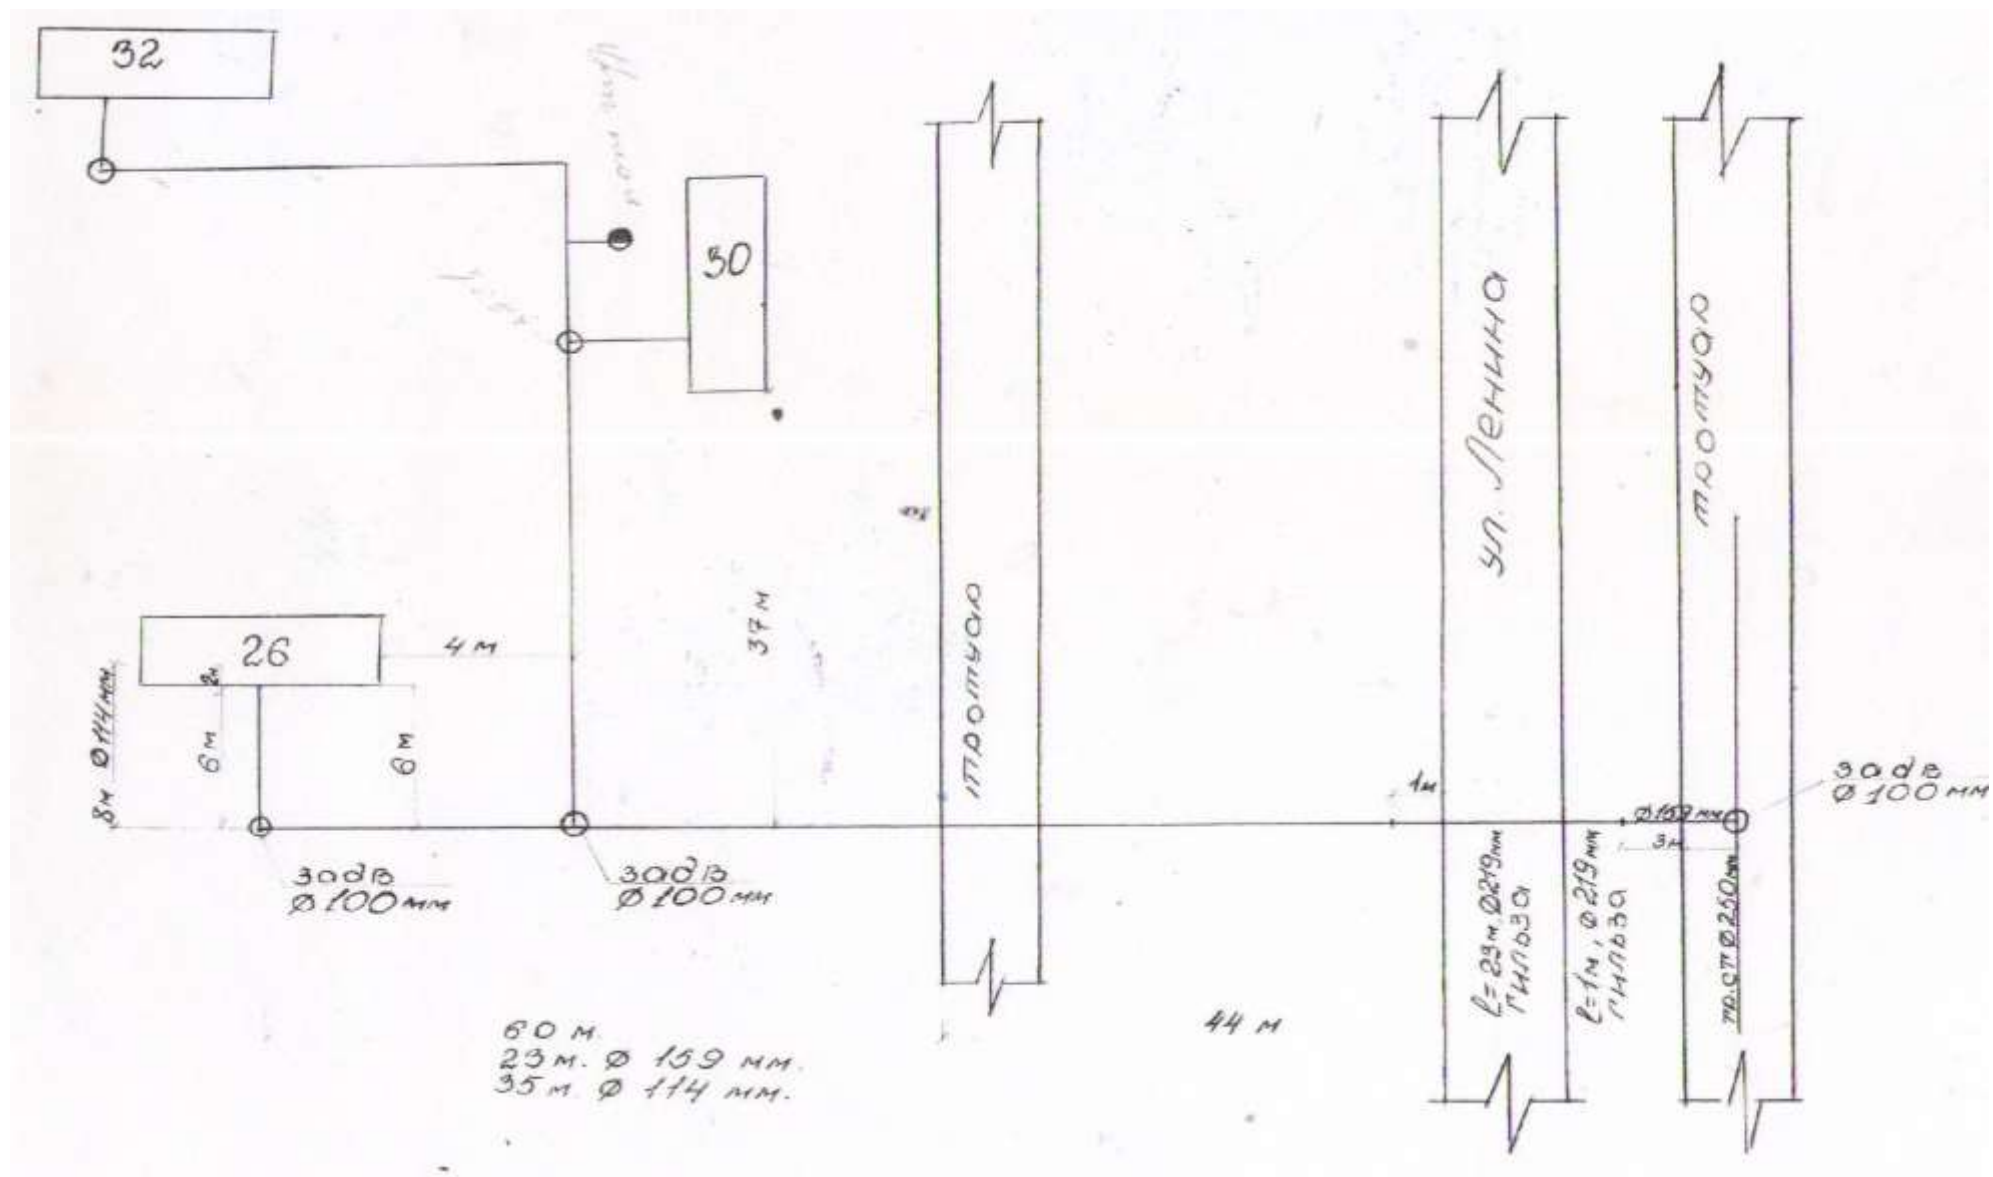

Схема водоснабжения Ленина 26,28,30,32, Советская 29

Схема водоснабжения улица Советская 12

Схема водоснабжения Оржоникидзе 23,25,27,29,31, Оржоникидзе 24, Халилова 12

Схема водоснабжения улицы Ленина, Комсомольский бульвар узел колодца

Схема водоснабжения улица Ленина 26,30,32

Схема водоснабжения Оржоникидзе 10,12, Хизроева 2

Схема водоснабжения пер. Заводской 1

Схема водоснабжения ул. им. С. Стальского

Схема водоснабжения в МКРстадиона «Хазар» для ГУ «МЖП»

Схема водоснабжения улица Комсомольская

Схема водоснабжения в районе с/о Заря

Схема водоснабжения к зданию родильного дома от колодца на пересечении ул. Ильященко и ул. Амет-хана Султана