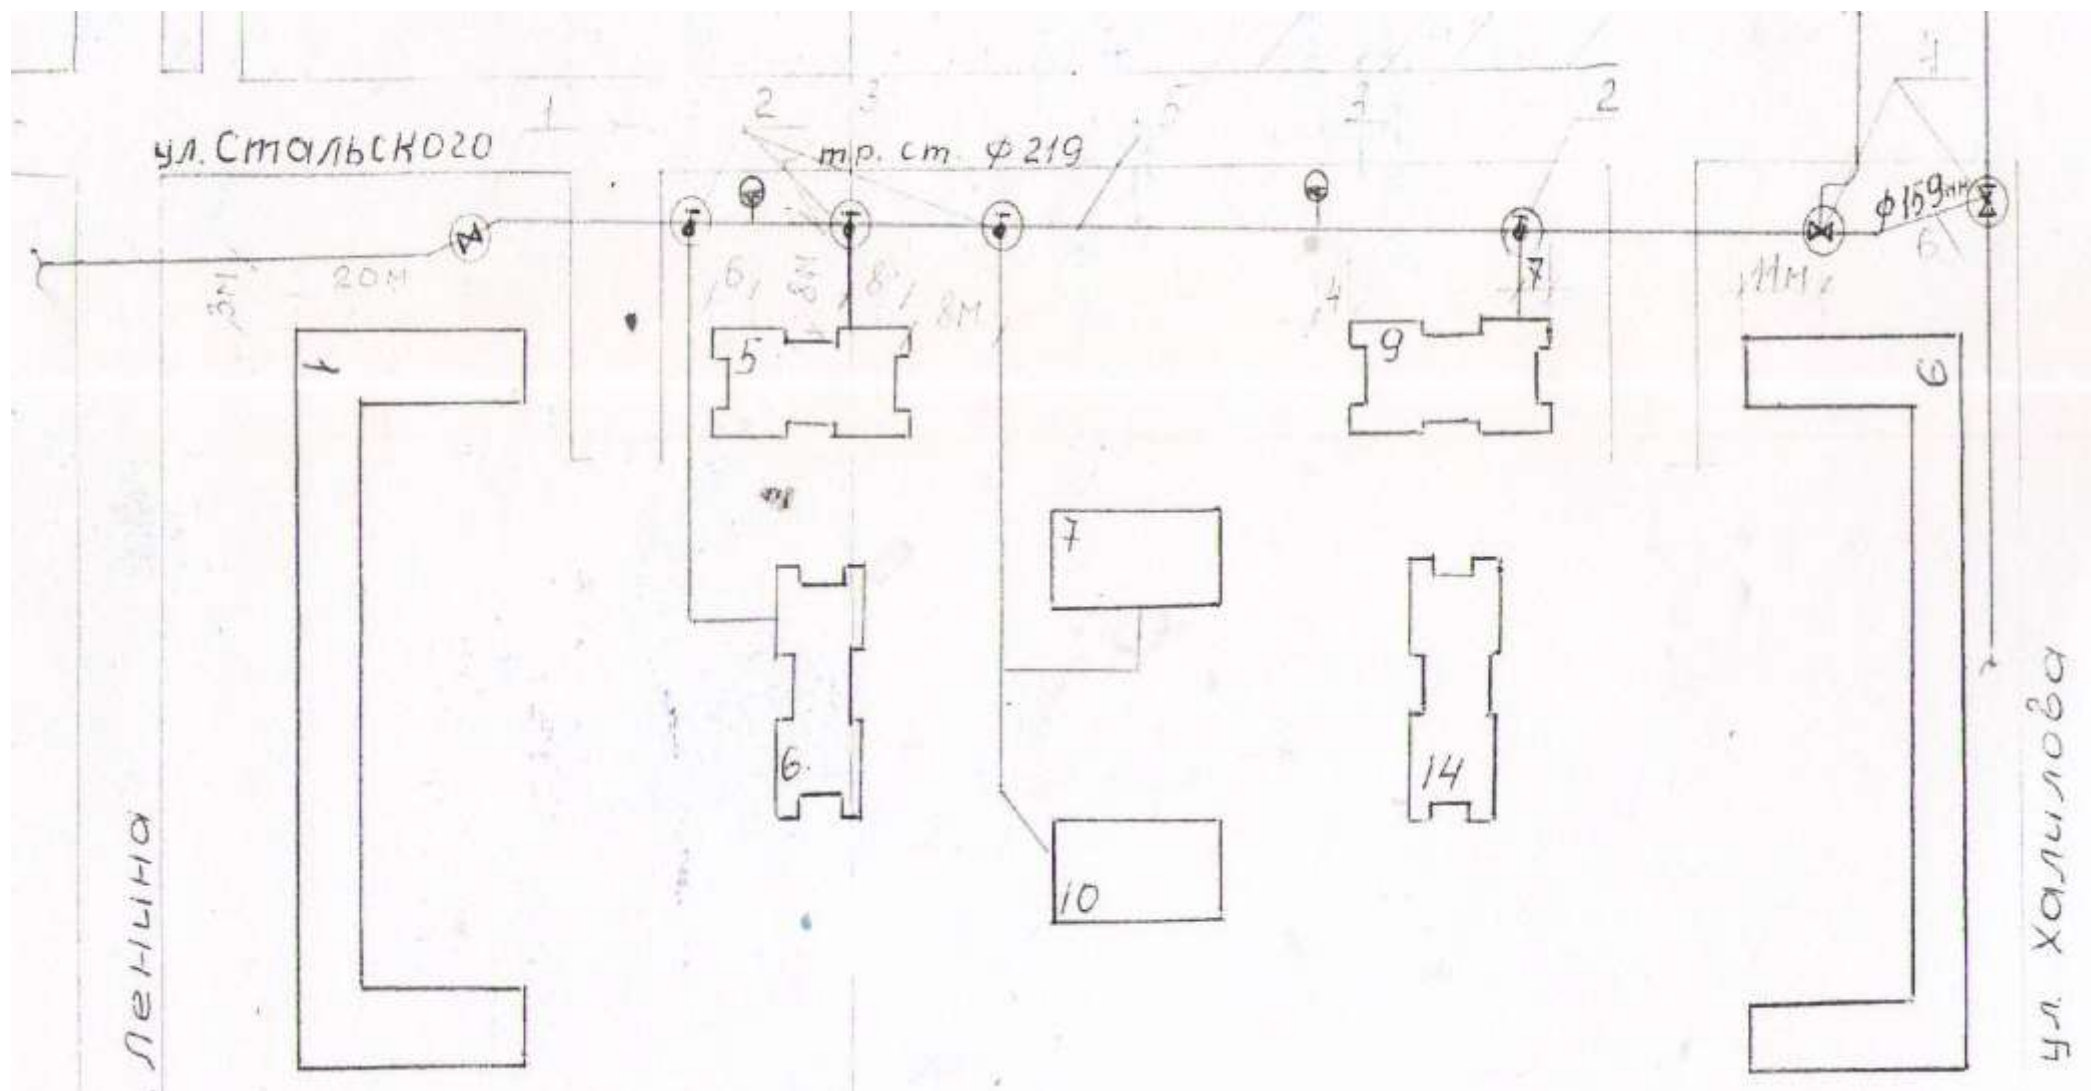

Схема водоснабжения Ленина 26,28,30,32, Советская 29

Схема водоснабжения улица Советская 12

Схема водоснабжения Оржоникидзе 23,25,27,29,31, Оржоникидзе 24, Халилова 12

Схема водоснабжения улицы Ленина, Комсомольский бульвар узел колодца

Схема водоснабжения улица Ленина 26,30,32

Схема водоснабжения Оржоникидзе 10,12, Хизроева 2

Схема водоснабжения пер. Заводской 1

Схема водоснабжения ул. им. С. Стальского

Схема водоснабжения в МКРстадиона «Хазар» для ГУ «МЖП»

Схема водоснабжения улица Комсомольская

Схема водоснабжения в районе с/о Заря

Схема водоснабжения к зданию родильного дома от колодца на пересечении ул. Ильященко и ул. Амет-хана Султана